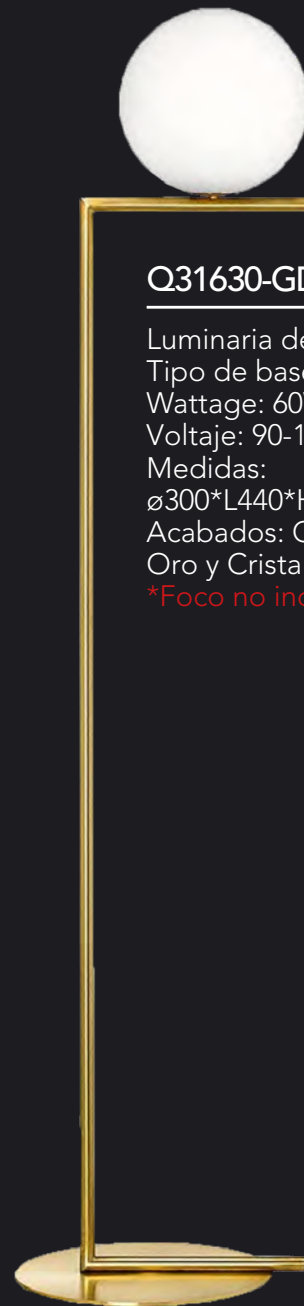

Q31630-GD/WH

Luminaria de piso 1 Luz
Tipo de base: E26
Wattage: 60W
Voltaje: 90-130V
Medidas:
ø300*L440*H1810mm
Acabados: GD/WH -
Oro y Cristal Opalino
*Foco no incluido