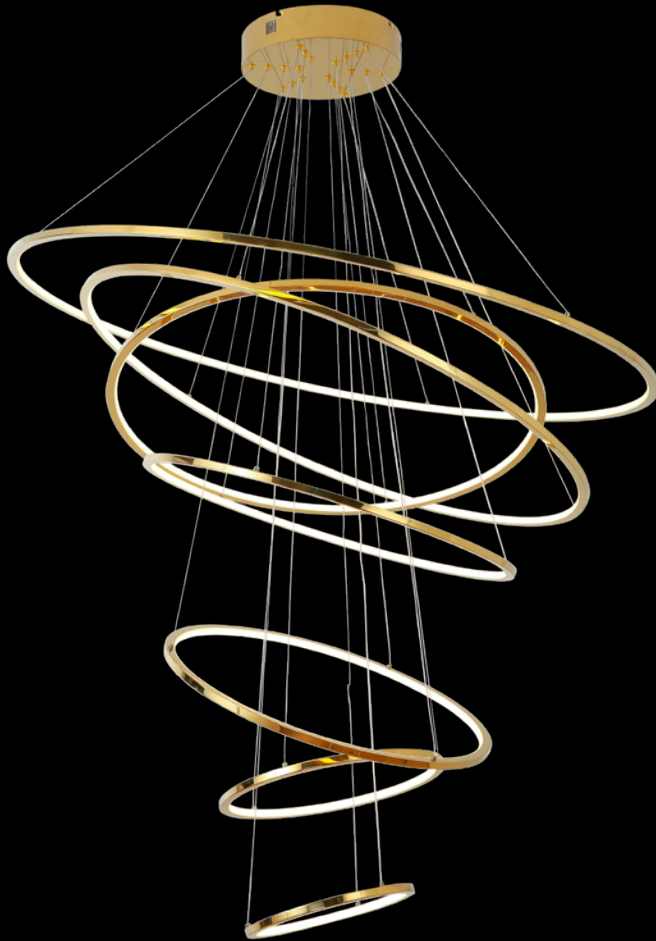

Pendant LED 3 Luces
Wattage: 150W
Voltaje: 90-130V
Flujo luminoso: 12000 lm
Temperatura de color: 3000K
Medidas: ø1200*H1800mm
Altura total: 3m
Acabados:
GD - Oro
CH - Cromo

Q24485-GD Q24485-CH

Pendant LED 5 Luces
Wattage: 300W
Voltaje: 90-130V
Flujo luminoso: 24000 lm
Temperatura de color: 3000K
Medidas: ø1200*H2500mm
Altura total: 3m
Acabados:
GD - Oro
CH - Cromo