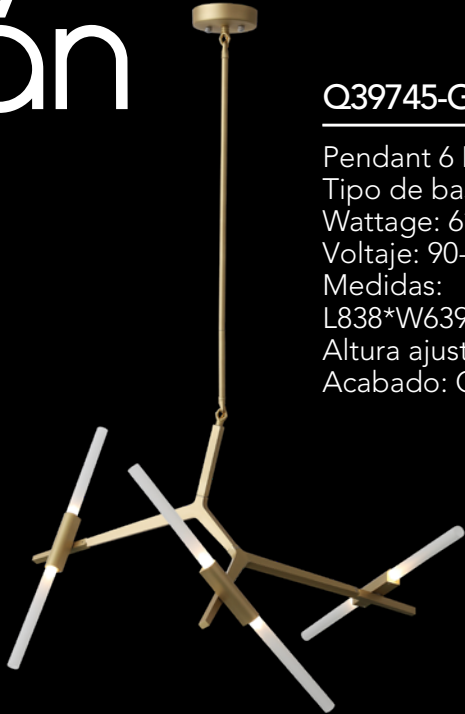

Milón

Q39745-GD

Pendant 6 Luces
Tipo de base: G9 LED
Wattage: 6*4W
Voltaje: 90-130V
Medidas:
L838*W639mm
Altura ajustable
Acabado: GD - Oro