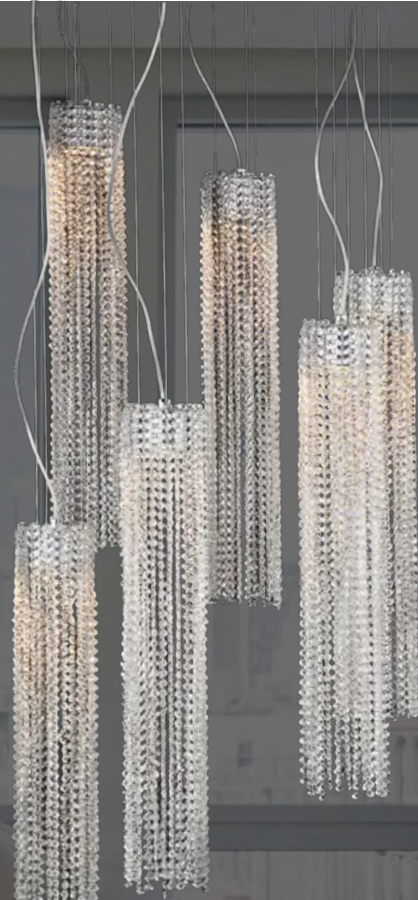

Tiffany

Q82862-CH

Luminaria de pared LED
Tipo de foco: LED
Wattage: 8W
Voltaje: 90-130V
Flujo luminoso: 864 lm
Temperatura de color: 3200K
Medidas: L420*W107*H329mm
Acabado: CH - Cromo

Q82861-CR

Pendant 1 Luz
Tipo de base: GU10
Wattage: 40W
Voltaje: 90-130V
Medidas: ø140*H800mm
Altura total: 2m
Acabado:
CR - Cristal Biselado
**Foco no incluido*