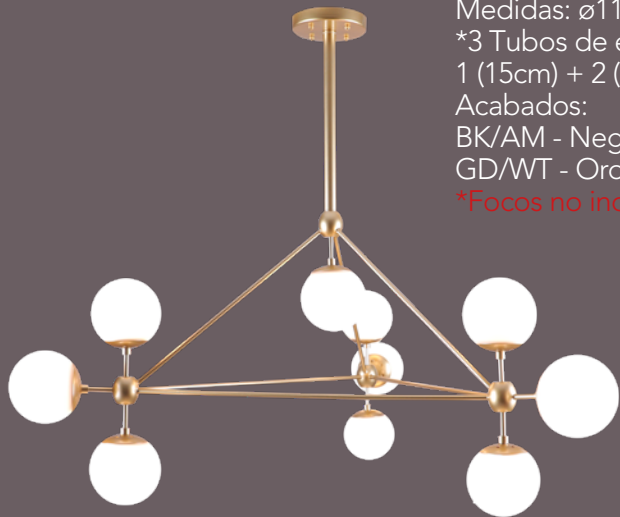

Q31126-BK/AM

Luminaria de mesa 1 Luz
Tipo de base: E26
Wattage: 60W
Voltaje: 90-130V
Medidas:
ø120*L205*H425mm
Acabados:
BK - Negro y Cristal Ámbar
***Foco no incluido**

Q16081-BK/AM
Q16081-GD/WT

Pendant 10 Luces
Tipo de base: E26
Wattage: 10*40W
Voltaje: 90-130V
Medidas: ø1100*H1435mm
*3 Tubos de extensión,
1 (15cm) + 2 (35cm).
Acabados:
BK/AM - Negro y Cristal Ámbar
GD/WT - Oro y Cristal Opalino
***Focos no incluidos**