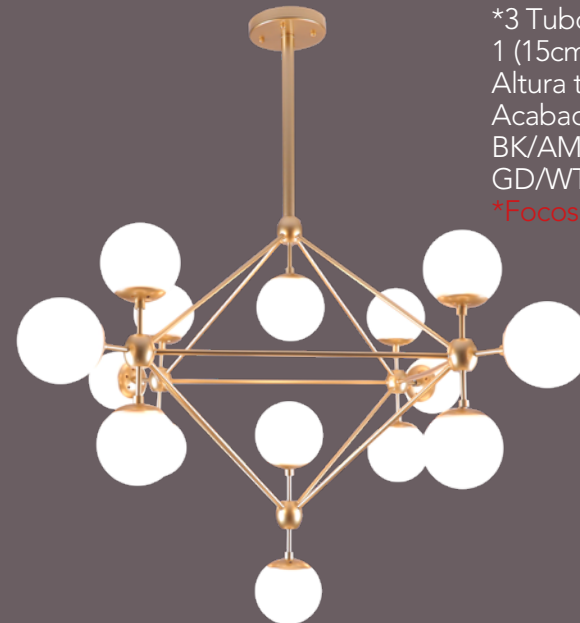

Pendant 15 Luces
Tipo de base: E26
Wattage: 15*40W
Voltaje: 90-130V
Medidas: L1250*H850mm
*3 Tubos de extensión,
1 (15cm) + 2 (35cm).
Altura total: 3m
Acabados:
BK/AM - Negro y Cristal Ámbar
GD/WT - Oro y Cristal Opalino
*Focos no incluidos