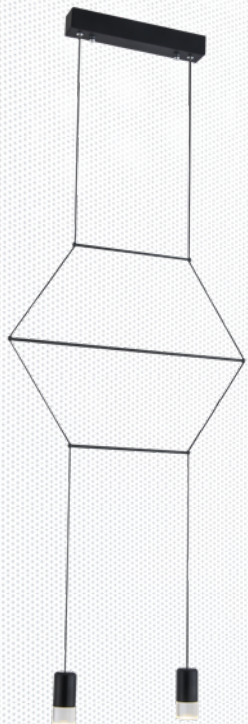

Sketch

Q27882-BK

Pendant LED 2 Luces
Wattage: 2*5W
Voltaje: 90-130V
Flujo luminoso: 800 lm
Temperatura de color: 3000K
Medidas: L515*H2150mm
Altura total: 5m
Acabado: BK - Negro