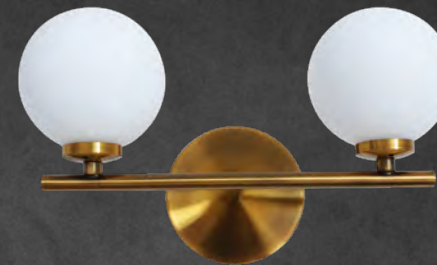

Q31261-GDA

Luminaria de pared 1 Luz

Tipo de base: G9

Wattage: 25W

Voltaje: 90-130V

Medidas: L175*H180mm

Acabados:

GDA - Oro Antiguo y

Cristal Opalino

*Foco no incluido

Q31262-GDA

Luminaria de pared 2 Luces

Tipo de base: G9

Wattage: 2*25W

Voltaje: 90-130V

Medidas: L300*H180mm

Acabados:

GDA - Oro Antiguo y

Cristal Opalino

*Focos no incluidos

Q31263-GDA

Luminaria de mesa 3 Luces

Tipo de base: G9

Wattage: 3*25W

Voltaje: 90-130V

Medidas: W200*H468mm

Acabados:

GDA - Oro Antiguo y

Cristal Opalino

*Focos no incluidos