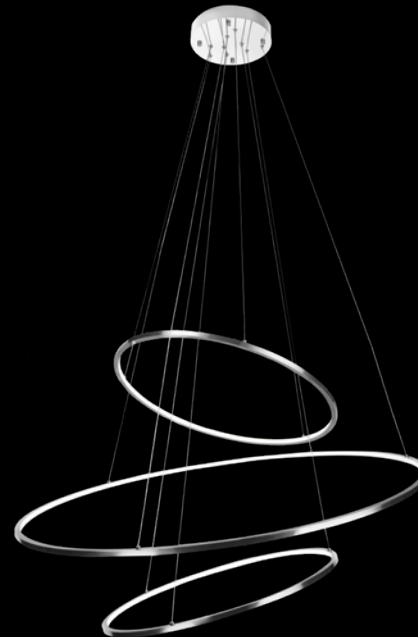

Kreis

Q24483-GD Q24483-CH

Pendant LED 3 Luces
Wattage: 150W
Voltaje: 90-130V
Flujo luminoso: 12000 lm
Temperatura de color: 3000K
Medidas: ø1200*H1800mm
Altura total: 3m
Acabados:
GD - Oro
CH - Cromo