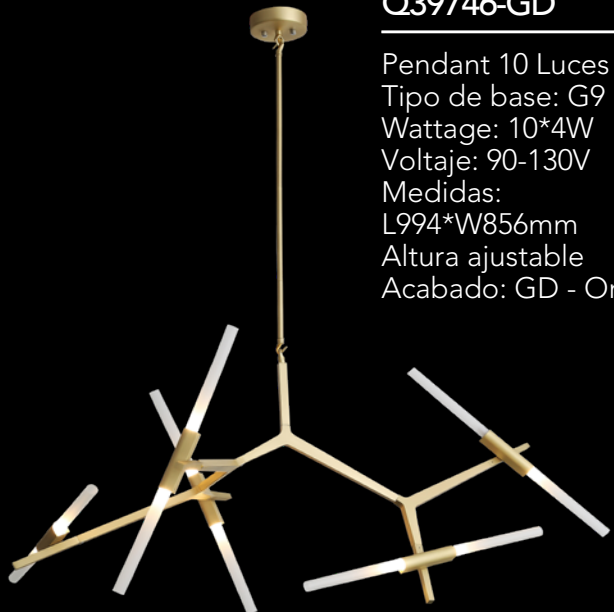

Marco

Q27141-BK

Pendant 1 Luz
Tipo de base: E26 LED
Wattage: 20W
Voltaje: 90-130V
Medidas: ø240mm
Altura total: 5m
Acabado: BK - Negro
***Foco no incluido**

Q27140-BK

Pendant 3 Luces
Tipo de base: E26 LED
Wattage: 3*20W
Voltaje: 90-130V
Medidas: ø240*L1338mm
Altura total: 5m
Acabado: BK - Negro
***Focos no incluidos**

Milón

Q39745-GD

Pendant 6 Luces
Tipo de base: G9 LED
Wattage: 6*4W
Voltaje: 90-130V
Medidas:
L838*W639mm
Altura ajustable
Acabado: GD - Oro

Q39746-GD

Pendant 10 Luces
Tipo de base: G9 LED
Wattage: 10*4W
Voltaje: 90-130V
Medidas:
L994*W856mm
Altura ajustable
Acabado: GD - Oro