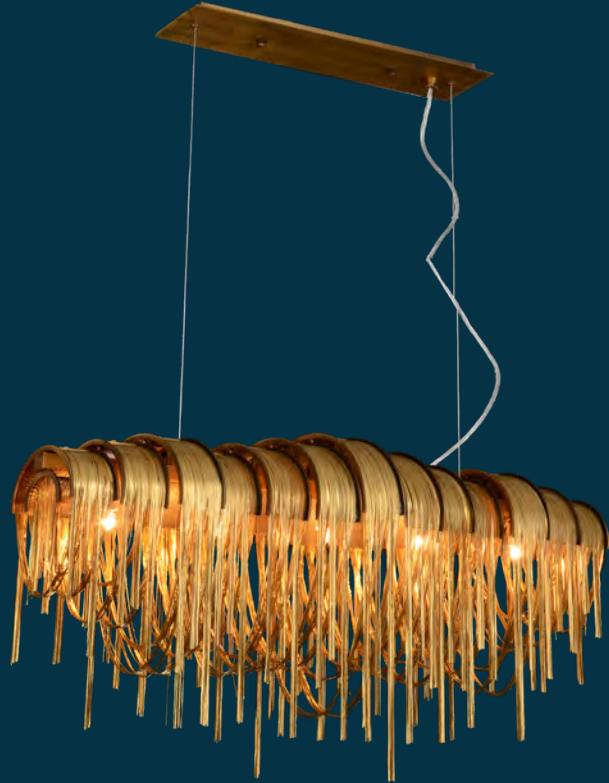

Q86168-GD
Q86168-NI

Pendant 5 Luces
Tipo de base: G9
Wattage: 5*40W
Voltaje: 90-130V
Medidas: L720*H500*W250mm
Altura total: 3m
Acabados:
GD - Oro
NI - Níquel
*Focos no incluidos