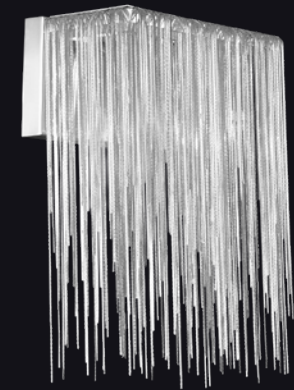

"Amar la Belleza es ver Luz"

- Víctor Hugo

Nota: El color de la fotografía puede variar de acuerdo a la original debido a limitaciones inherentes al proceso fotográfico.

Adele

Q17161-GD
Q17161-NI

Pendant 1 Luz
Tipo de base: GU10
Wattage: 40W
Voltaje: 90-130V
Medidas: \varnothing 130*H310mm
Altura total: 3m
Acabados:
GD - Oro
NI - Níquel
*Foco no incluido