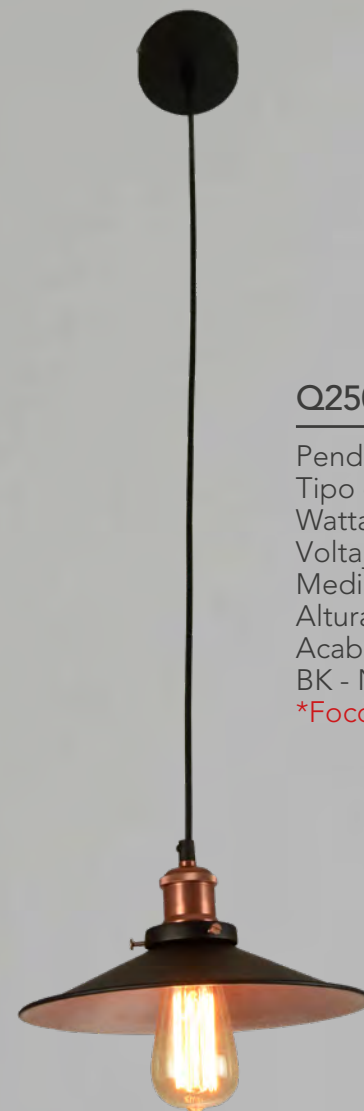

Q25022-BK

Pendant 1 Luz
Tipo de base: E26
Wattage: 60W
Voltaje: 90-130V
Medidas: ø220*H135mm
Altura total: 3m
Acabados:
BK - Negro y Cobre
*Foco no incluido