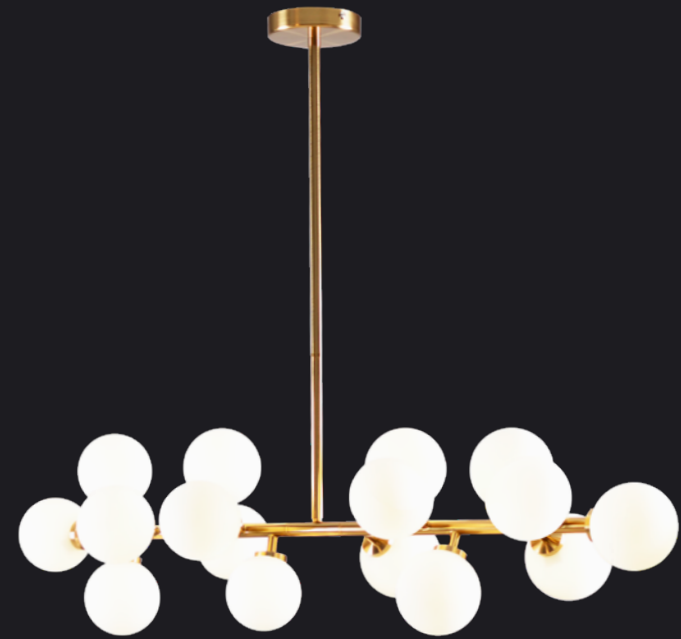

Sonne

Q31268-GDA/WT

Pendant 16 Luces
Tipo de base: G9
Wattage: 16*25W
Voltaje: 90-130V
Medidas: L1000*H270mm
3 Tubos de extensión,
1 (15cm) + 2 (35cm).
Acabados:
GDA/WT - Oro Antiguo y
Cristal Opalino
*Focos no incluidos