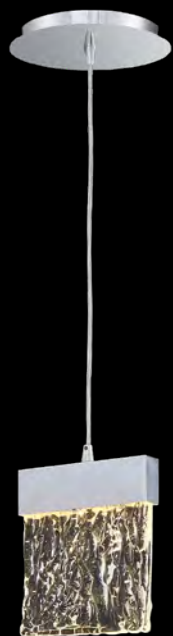

Q68271-CH

Pendant LED 1 Luz
Wattage: 6W
Voltaje: 90-130V
Flujo luminoso: 480 lm
Temperatura de color: 3000K
Medidas: L140*H178mm
Altura total: 3m
Acabados:
CH - Cromo y Cristal Claro