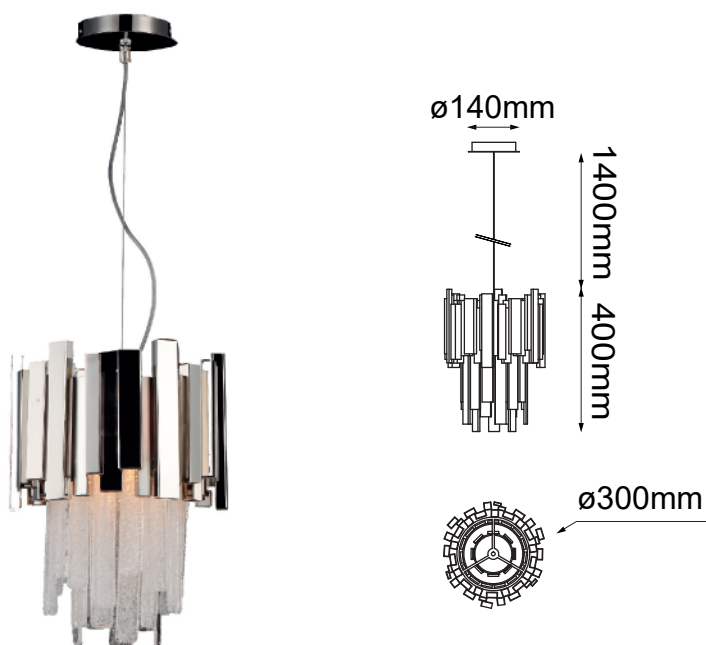

MODELO Q11604-NI - 1 LUZ

Descripción:

Modelo: Q11604-NI

Acabado: Níquel

Material: Metal + Cristal

No. de focos: 1

Soquet: E26

Watts: 60W

Voltaje: 90-130V

Focos incluidos: No

Atenuable: Sí

Opciones Disponibles:

Q11604-GD - Oro viejo

Q11604-NI - Níquel