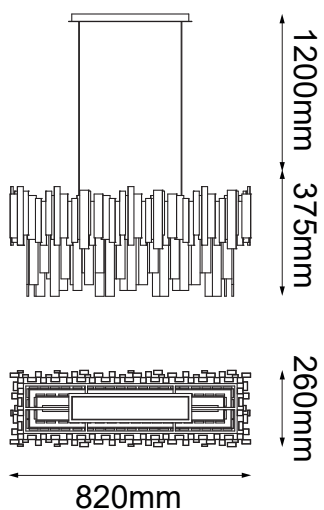

MODELO Q11607-NI - 4 LUCES

Descripción:

Modelo: Q11607-NI

Acabado: Níquel

Material: Metal y Cristal

No. de focos: 4

Soquet: E26

Watts: 4*60W

Voltaje: 90-130V

Focos incluidos: No

Atenuable: Sí

Opciones Disponibles:

Q11607-GD - Oro viejo

Q11607-NI - Níquel