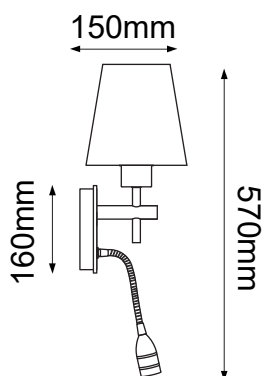

MODELO Q13102-CH/WT - 2 LUCES

### Descripción:

**Modelo:** Q13102-CH/WT

**Acabado:** Cromo y Pantalla Blanca

**Material:** Aluminio y Tela

**No. de focos:** 1 luz + 1 LED 3W

**Soquet:** E26

**Watts:** 40W

**Flujo luminoso:** 240 lm

**Voltaje:** 90-130V

Foco E26 no incluido, LED 3W integrado.