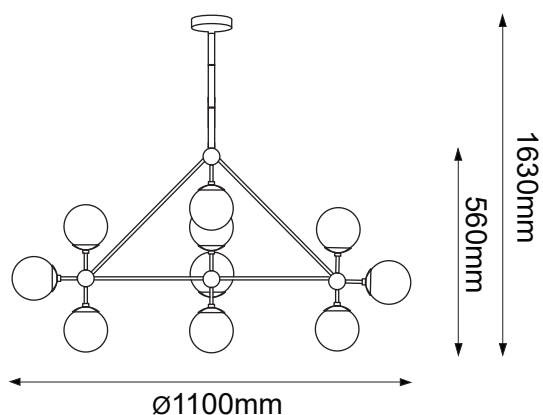

MODELO Q16081-BK/AM - 10 LUCES

Descripción:

MODELO: Q16081-BK/AM

ACABADO: NEGRO Y ÁMBAR.

MATERIAL: METAL Y CRISTAL.

NO. DE FOCOS: 10

SOQUET: E26

WATTS: 40W

VOLTAJE: 90-130V

FOCO INCLUIDO: NO

*ALTURA AJUSTABLE: 3 TUBOS DE EXTENSIÓN, 1 (15CM) +2 (35CM).

Opciones Disponibles:

Q16081-BK/AM - NEGRO Y ÁMBAR.

Q16081-GD/WH - ORO Y ÓPALO.