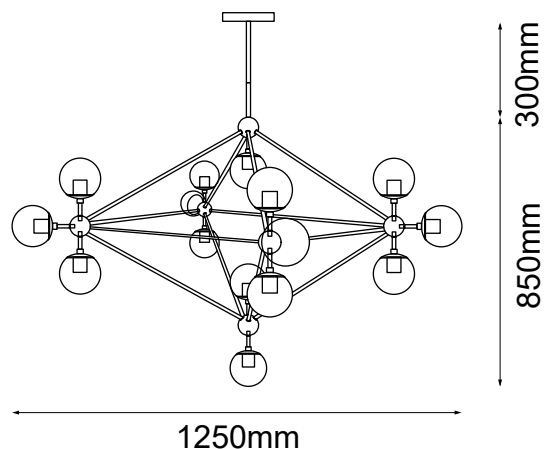

MODELO Q16082-BK/AM - 15 LUCES

Descripción:

MODELO: **Q16082-BK/AM**

ACABADO: NEGRO Y CRISTAL ÁMBAR

MATERIAL: METAL Y CRISTAL

NO. DE FOCOS: 15

SOQUET: E26

WATTS: 40W

VOLTAJE: 90-130V

FOCO INCLUIDO: NO

*ALTURA AJUSTABLE: 3 TUBOS DE EXTENSIÓN, 1 (15CM) +2 (35CM).

Opciones Disponibles:

Q16082-BK/AM - NEGRO Y CRISTAL ÁMBAR

Q16082-GD/WT - ORO Y CRISTAL OPALINO