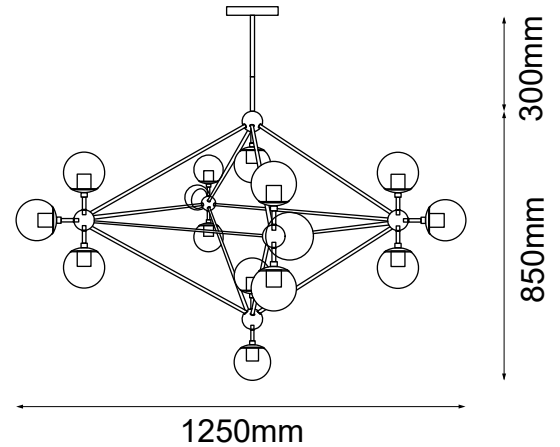

MODELO Q16082-GD/WT - 15 LUCES

Descripción:

MODELO: **Q16082-GD/WT**

ACABADO: ORO Y CRISTAL OPALINO

MATERIAL: METAL Y CRISTAL

NO. DE FOCOS: 15

SOQUET: E26

WATTS: 40W

VOLTAJE: 90-130V

FOCO INCLUIDO: NO

*ALTURA AJUSTABLE: 3 TUBOS DE EXTENSIÓN, 1 (15CM) +2 (35CM).

Opciones Disponibles:

Q16082-BK/AM - NEGRO Y CRISTAL ÁMBAR

Q16082-GD/WT - ORO Y CRISTAL OPALINO