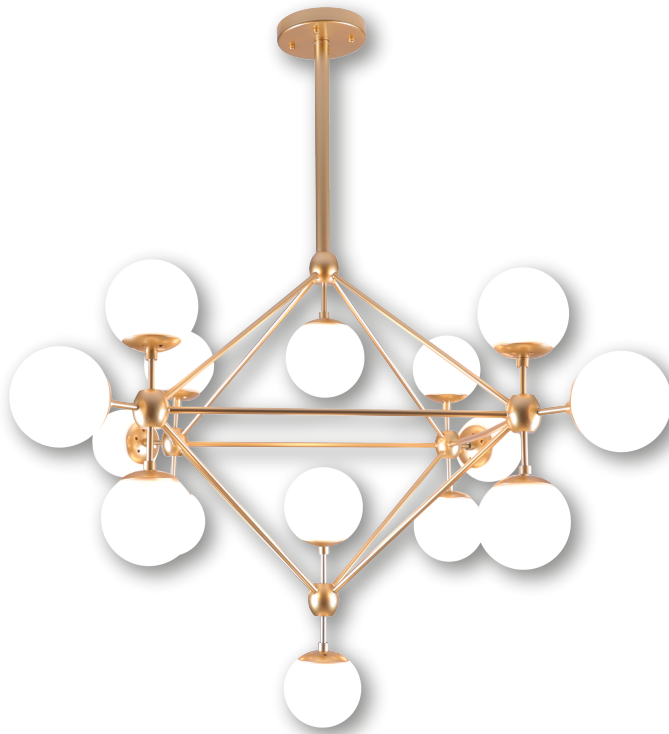

MODELO Q16082-GD/WT - 15 LUCES

Descripción:

MODELO: **Q16082-GD/WT**

ACABADO: ORO Y CRISTAL OPALINO

MATERIAL: METAL Y CRISTAL

NO. DE FOCOS: 15

SOQUET: E26

WATTS: 40W

VOLTAJE: 90-130V

FOCO INCLUIDO: NO

*ALTURA AJUSTABLE: 3 TUBOS DE EXTENSIÓN, 1 (15CM) +2 (35CM).

Opciones Disponibles:

Q16082-BK/AM - NEGRO Y CRISTAL ÁMBAR

Q16082-GD/WT - ORO Y CRISTAL OPALINO