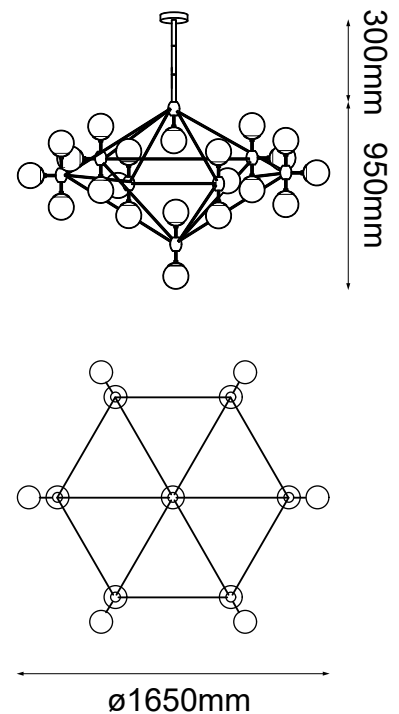

MODELO Q16083-BK/AM - 21 LUCES

### Descripción:

**Modelo:** Q16083-BK/AM

**Acabado:** Negro y Cristal Opalino

**Material:** Metal y Cristal

**No. de focos:** 21

**Soquet:** E26

**Watts:** 40W

**Voltaje:** 90-130V

**Focos incluidos:** No

**\*Altura ajustable:** 3 tubos de extensión, 1 (15cm) + 2 (35cm)