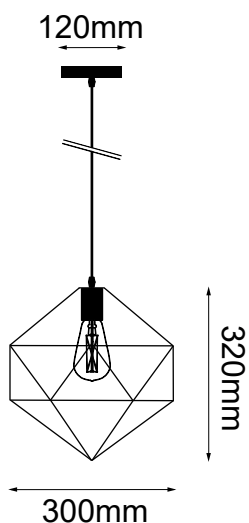

MODELO Q17605-BK - 1 LUZ

### Descripción:

MODELO: **Q17605-BK**

ACABADO: NEGRO

MATERIAL: METAL

NO. DE FOCOS: 1

SOQUET: E26

WATTS: 60W

VOLTAJE: 90-130V

FOCO INCLUIDO: NO

\*CABLE DE 4M.