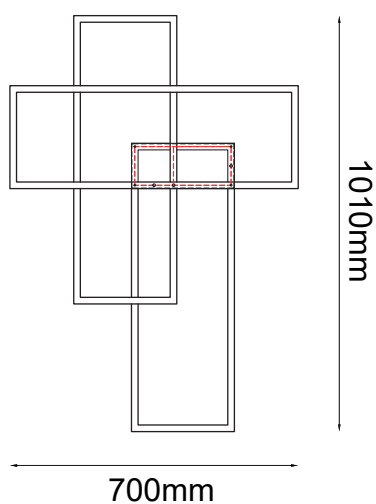

### Descripción:

Modelo: **Q21101-BK**

Acabado: Negro

Material: Aluminio + Acrílico

No. de focos: 1 LED

Watts: 80W

Temperatura de color: WW 3000K

Flujo luminoso: 6400 lm

Voltaje: 90-130V

Foco incluido: Sí