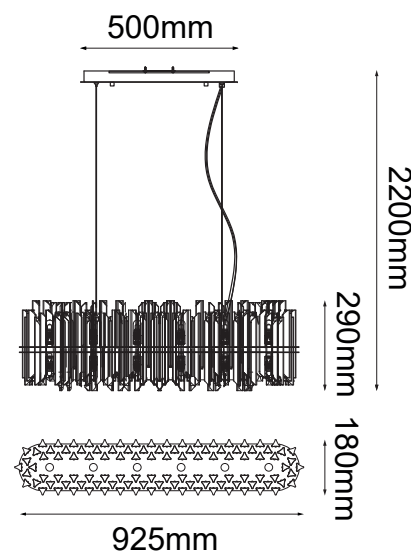

MODELO Q23167-CR - 12 LUCES

### Descripción:

**Modelo:** Q23167-CR

**Acabado:** Cristal biselado / Cromo

**Material:** Cristal y Metal

**No. de focos:** 12

**Soquet:** G9

**Watts:** 12\*40W

**Voltaje:** 90-130V

### Opciones Disponibles:

Q23167-CR - Cristal biselado / Cromo