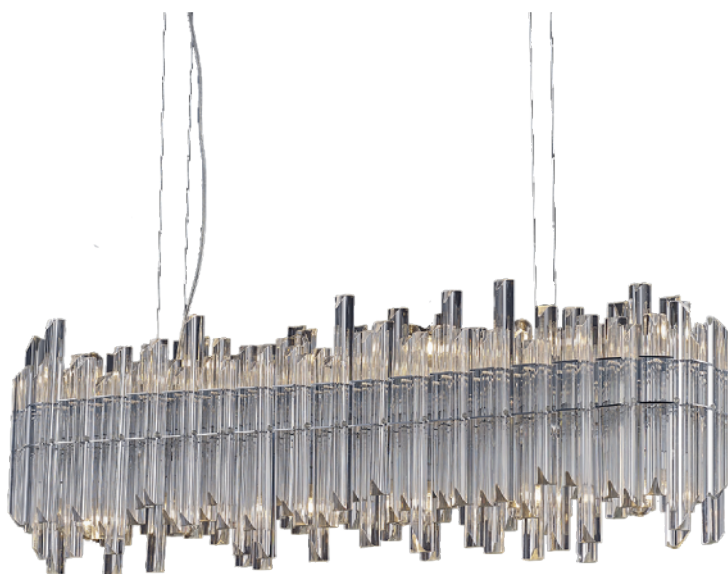

MODELO Q23167-CR - 12 LUCES

### Descripción:

**Modelo:** Q23167-CR

**Acabado:** Cristal biselado / Cromo

**Material:** Cristal y Metal

**No. de focos:** 12

**Soquet:** G9

**Watts:** 12\*40W

**Voltaje:** 90-130V

### Opciones Disponibles:

Q23167-CR - Cristal biselado / Cromo