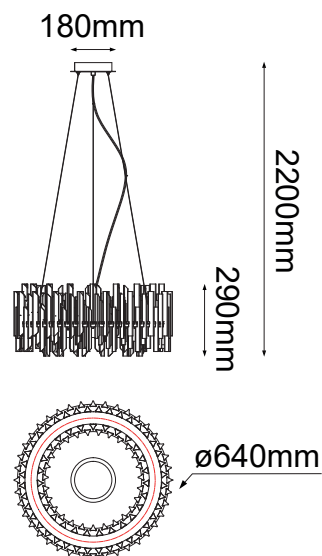

MODELO Q23168-CR - 16 LUCES

Descripción:

Modelo: Q23168-CR

Acabado: Cristal biselado / Cromo

Material: Cristal y Metal

No. de focos: 16

Soquet: G9

Watts: 16*40W

Voltaje: 90-130V

Focos incluidos: No

Atenuable: Sí

Opciones Disponibles:

Q23168-CR - Cristal biselado / Cromo