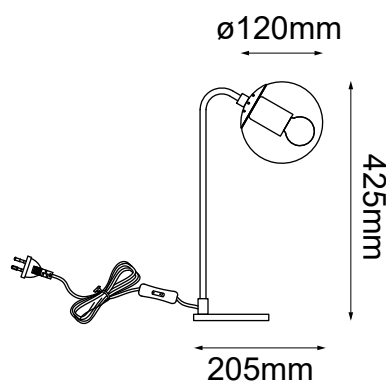

MODELO Q31126-BK/AM - 1 LUZ

Descripción:

Modelo: Q31126-BK/AM
Acabado: Negro y Cristal Ámbar
Material: Metal y Cristal
No. de focos: 1
Soquet: E26
Watts: 60W
Voltaje: 90-130V
Foco incluido: No
***Cable de 3m**