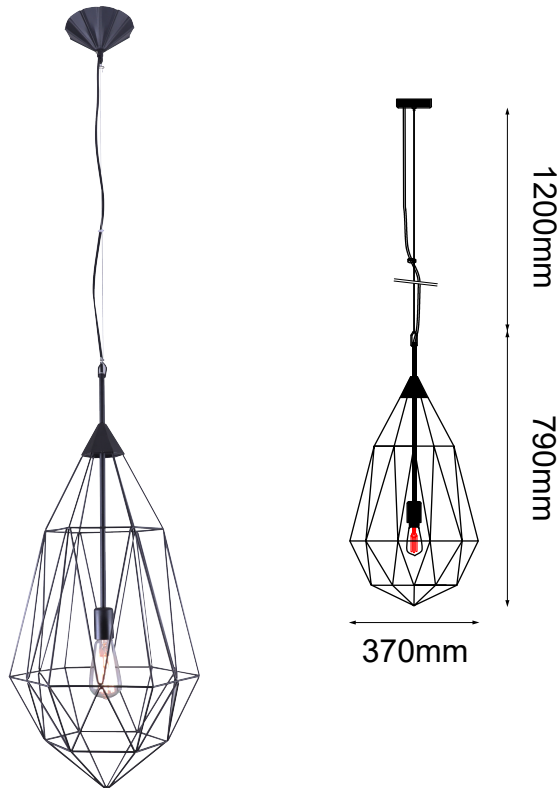

MODELO Q31577-BK - 1 LUZ

Descripción:

MODELO: **Q31577-BK**
ACABADO: NEGRO
MATERIAL: METAL
NO. DE FOCOS: 1
SOQUET: E27
WATTS: 60W
VOLTAJE: 90-130V
FOCO INCLUIDO: NO
*CABLE DE 3M.

Opciones Disponibles:

Q31577-GD - ORO
Q31577-BK - NEGRO