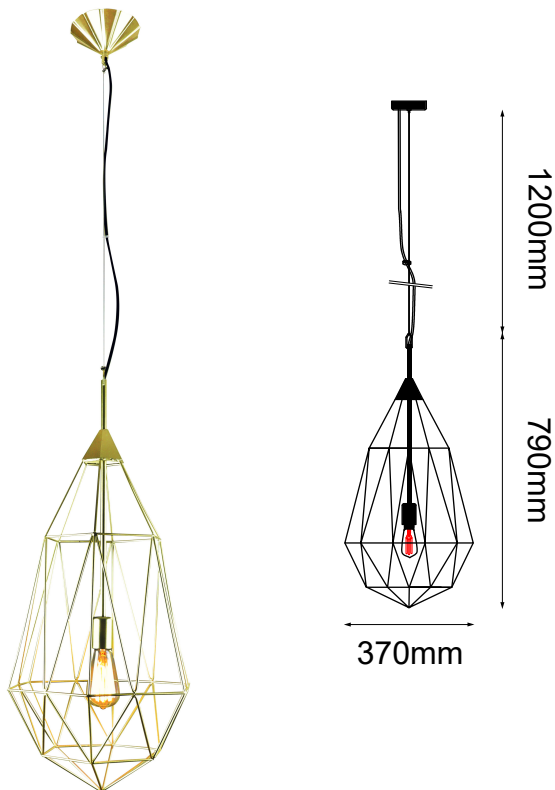

MODELO Q31577-GD - 1 LUZ

Descripción:

MODELO: **Q31577-GD**

ACABADO: ORO

MATERIAL: METAL

NO. DE FOCOS: 1

SOQUET: E27

WATTS: 60W

VOLTAJE: 90-130V

FOCO INCLUIDO: NO

*CABLE DE 3M.

Opciones Disponibles:

Q31577-GD - ORO

Q31577-BK - NEGRO