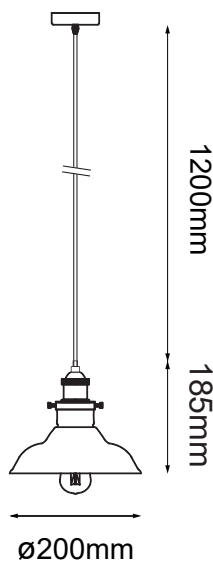

MODELO Q33134-SM - 1 LUZ

Descripción:

MODELO: **Q33134-SM**
ACABADO: CRISTAL HUMO
MATERIAL: CRISTAL, METAL Y BASE DE COBRE
NO. DE FOCOS: 1
SOQUET: E27
WATTS: 60W
VOLTAJE: 90-130V
FOCO INCLUIDO: NO
*CABLE DE 3M.