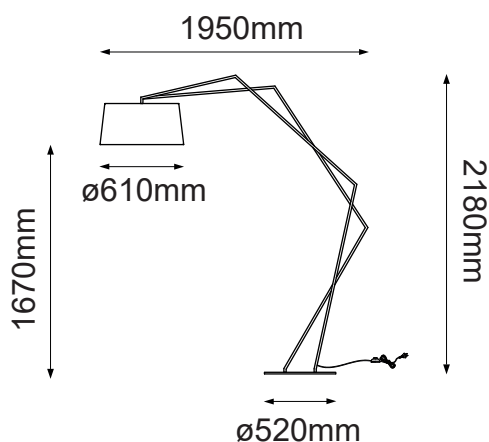

MODELO Q48088-BK - 1 LUZ

### Descripción:

Modelo: **Q48088-BK**

Acabado: Negro

Material: Metal + Cristal

No. de focos: 1

Soquet: E26

Watts: 60W

Voltaje: 90-130V