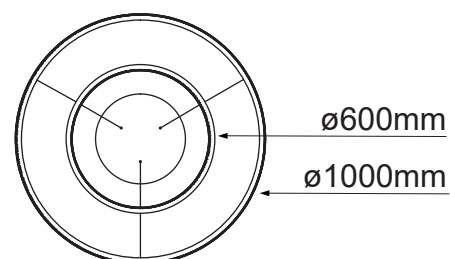

MODELO Q48173-GD - LED 105W

Descripción:

MODELO: **Q481730-GD**
ACABADO: ORO
MATERIAL: ALUMINIO + ACRÍLICO
NO. DE FOCOS: 1 LED
WATTS: 105W
TEMPERATURA DE COLOR: 3000K
FLUJO LUMINOSO: N/A
VOLTAJE: 90-130V
FOCO INCLUIDO: SÍ
*CABLE DE 3M

Opciones Disponibles:

Q448173-GD - ORO