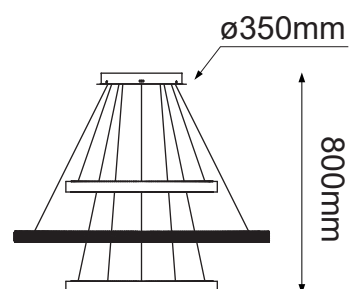

MODELO Q48173-GD - LED 105W

Descripción:

MODELO: **Q481730-GD**
ACABADO: ORO
MATERIAL: ALUMINIO + ACRÍLICO
NO. DE FOCOS: 1 LED
WATTS: 105W
TEMPERATURA DE COLOR: 3000K
FLUJO LUMINOSO: N/A
VOLTAJE: 90-130V
FOCO INCLUIDO: SÍ
*CABLE DE 3M

Opciones Disponibles:

Q448173-GD - ORO