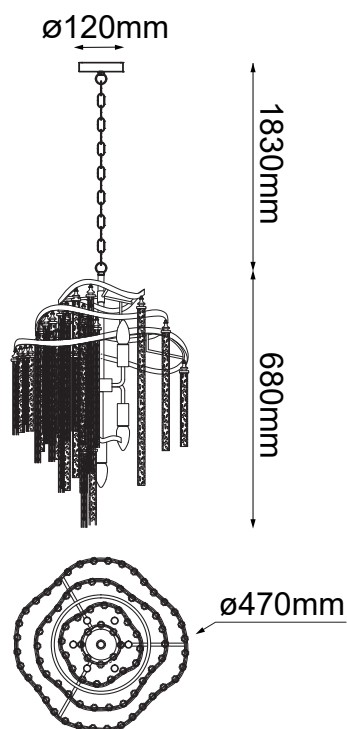

MODELO Q58505-GD - 7 LUCES

Descripción:

MODELO: **Q58505-GD**
ACABADO: ORO Y CRISTAL CLARO
MATERIAL: METAL Y CRISTAL
NO. DE FOCOS: 7
SOQUET: E12
WATTS: 7*40W
VOLTAJE: 90-130V
FOCOS INCLUIDOS: NO

Opciones Disponibles:

Q58505-GD - ORO Y CRISTAL CLARO