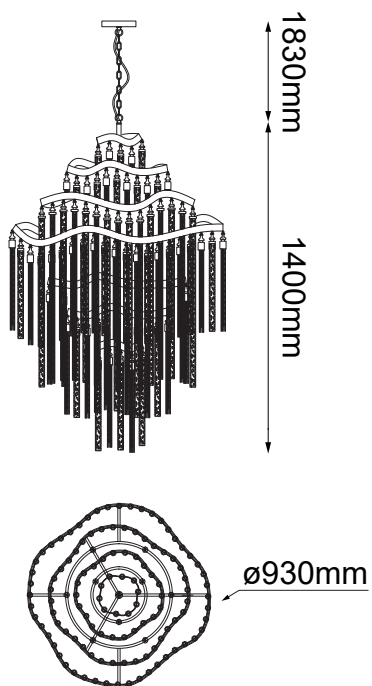

MODELO Q58508-GD - 18 LUCES

Descripción:

MODELO: **Q58508-GD**
ACABADO: ORO Y CRISTAL
MATERIAL: METAL Y CRISTAL
NO. DE FOCOS: 18
SOQUET: E12
WATTS: 18*40W
VOLTAJE: 90-130V
FOCOS INCLUIDOS: NO

Opciones Disponibles:

Q58508-GD - ORO Y CRISTAL