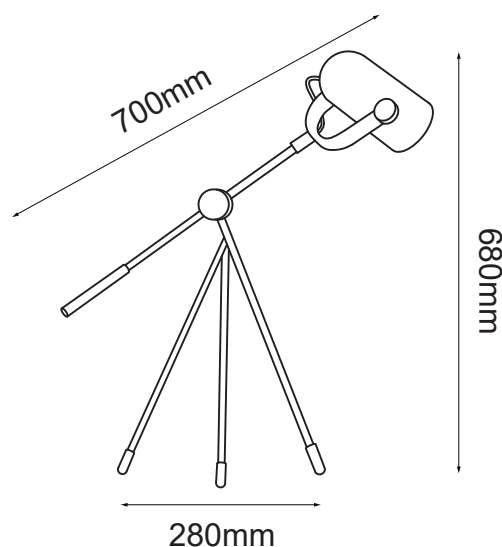

MODELO Q60558-BK - 1LUZ

Descripción:

MODELO: **Q60558-BK**
ACABADO: NEGRO
MATERIAL: METAL Y CRISTAL
NO. DE FOCOS: 1
SOQUET: E26
WATTS: 40W
VOLTAJE: 90-130V
FOCO INCLUIDO: NO

Opciones Disponibles:

Q60558-BK - NEGRO
Q60663-CP - COBRE