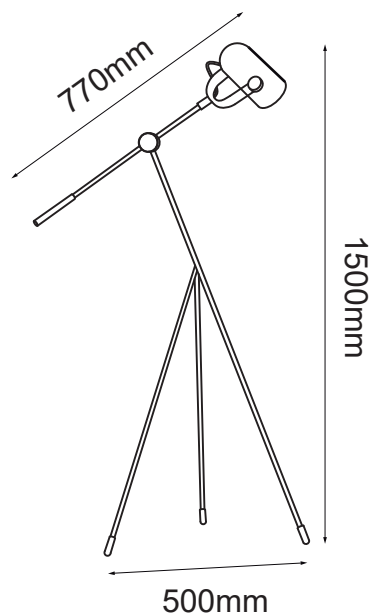

MODELO Q60599-BK - 1 LUZ

### Descripción:

Modelo: **Q60599-BK**

Acabado: Negro

Material: Metal y Cristal

No. de focos: 1

Soquet: E26

Watts: 60W

Voltaje: 90-130V