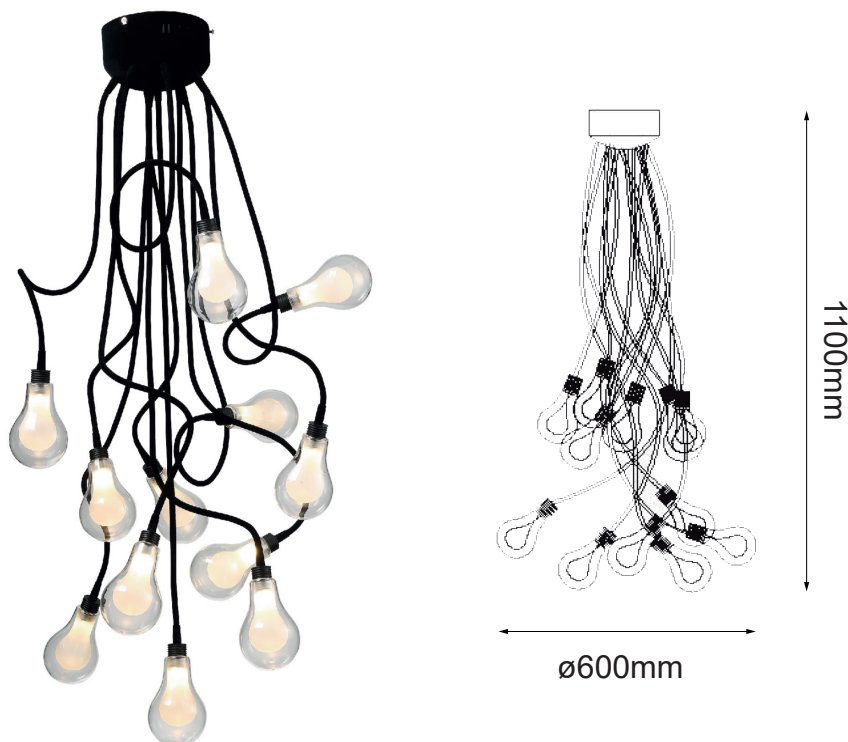

MODELO Q60601-BK - LED 3W

### Descripción:

MODELO: **Q60601-BK**  
ACABADO: NEGRO Y CRISTAL CLARO  
MATERIAL: CABLE DE TERCIOPELO Y CRISTAL  
NO. DE FOCOS: 12 LED  
WATTS: 3W  
TEMPERATURA DE COLOR: 3000K  
FLUJO LUMINOSO: 2520 lm  
VOLTAJE: 90-130V  
FOCO INCLUIDO: SÍ  
DIMEABLE: NO

### Opciones Disponibles:

**Q60601-BK - NEGRO Y CRISTAL CLARO**