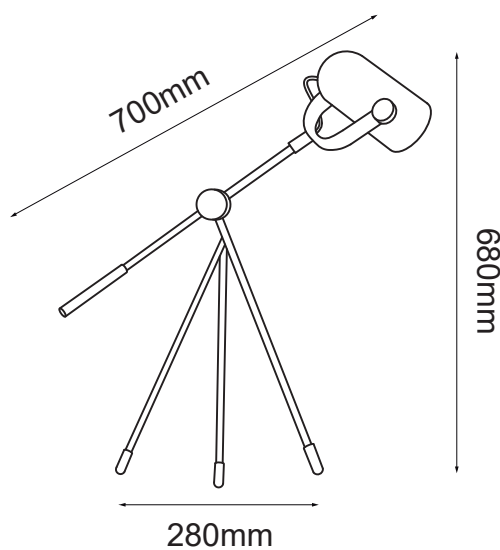

MODELO Q60663-CP - 1LUZ

Descripción:

MODELO: **Q60663-CP**
ACABADO: COBRE
MATERIAL: PANTALLA DE CRISTAL COBRE Y METAL
NO. DE FOCOS: 1
SOQUET: E26
WATTS: 40W
VOLTAJE: 90-130V
FOCO INCLUIDO: NO

Opciones Disponibles:

Q60663-CP - COBRE
Q60558-BK - NEGRO