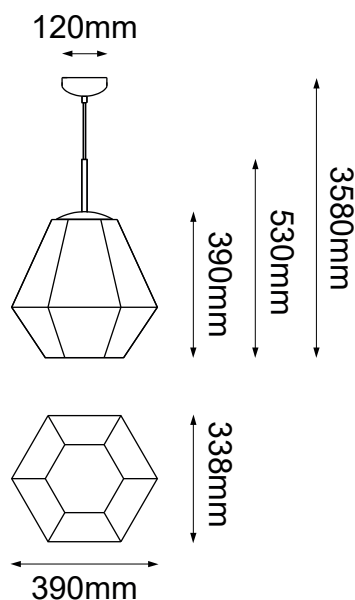

MODELO Q20254-SILV - 1 LUZ

Descripción:

Modelo: Q20254-SILV

Acabado: Plata

Material: Acrílico y Acero

No. de focos: 1 Luz

Soquet: E26 LED

Watts: 0.5W

Temperatura de color: WW 3000K (Luz Cálida)

Voltaje: 90-130V

Focos incluidos: Sí

***Cable de 3m**

Opciones Disponibles:

Q20254-SILV - Plata