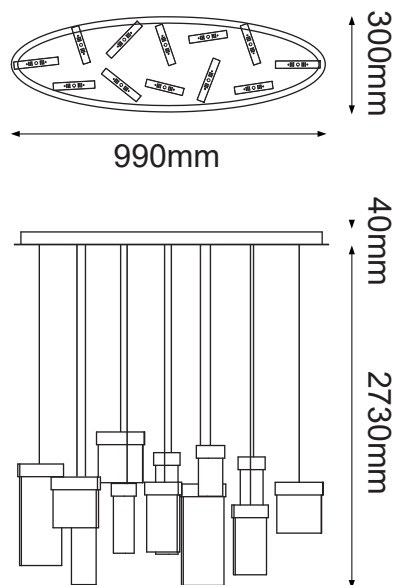

MODELO Q68272-CH - 12 LED 6W

Descripción:

Modelo: **Q68272-CH**
Acabado: Cromo
Material: Metal Cromado + Cristal Claro
No. de focos: 12 LED
Watts: 12*6W
Temperatura de color: WW 3000K (Luz Cálida)
Flujo luminoso: 5760 lm
Voltaje: 90-130V
Foco incluido: Sí
*Cable de 3m

Fondo oscuro

Opciones Disponibles:

Q68272-CH - Cromo