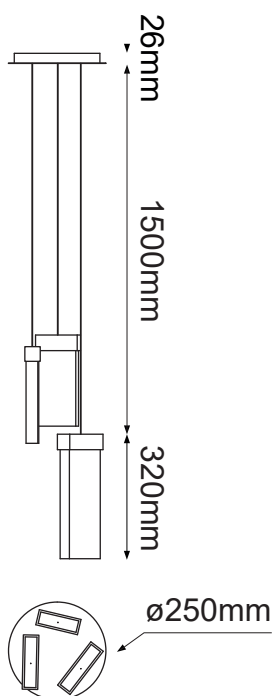

MODELO Q68273-CH - 3 LED 6W

Descripción:

Modelo: Q68273-CH

Acabado: Cromo

Material: Metal cromado y Cristal claro

No. de focos: 3 LED

Watts: 3*6W

Temperatura de color: WW 3000K (Luz Cálida)

Flujo luminoso: 1440 lm

Voltaje: 90-130V

Focos incluidos: Sí

Atenuable: No

***Cable de 3m**

Fondo oscuro

Opciones Disponibles:

Q68273-CH - Cromo