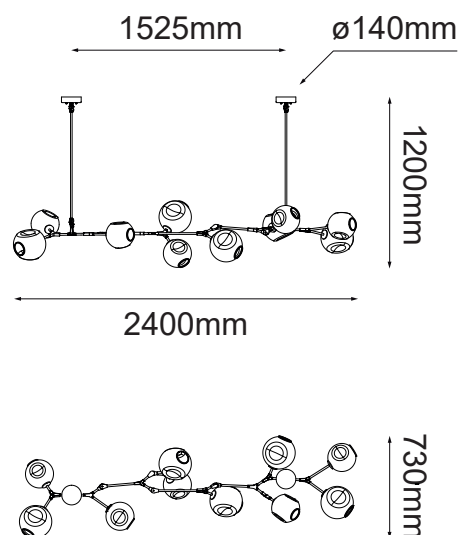

MODELO 16060-H-GD - 10 LUCES

Descripción:

Modelo: **Q16060-H-GD**

Acabado: Oro y Cristal Ámbar

Material: Metal y Cristal

Soquet: 10*E27

Watts: 10*40W

Voltaje: 90-130V

Focos incluidos: No

*Altura ajustable: 4 varillas de 35cm c/u.

Opciones Disponibles:

Q16060-H-GD - Oro y Cristal Ámbar