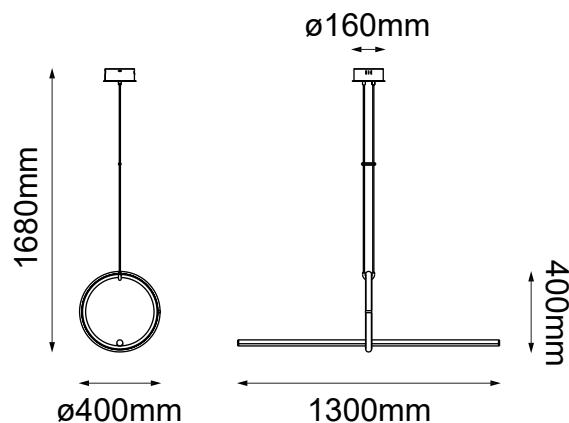

MODELO Q21664-BK - LED 35W

Descripción:

Modelo: Q21664-BK

Acabado: BK-Negro

Material: Aluminio + Hierro + Acrílico

No. de focos: 2 LED

Watts: 35W

Temperatura de color: WW 3000K (Luz Cálida)

Flujo luminoso: 2800 lm

Voltaje: 90-130V

Focos incluidos: Sí

Opciones Disponibles:

Q21664-BK - Negro