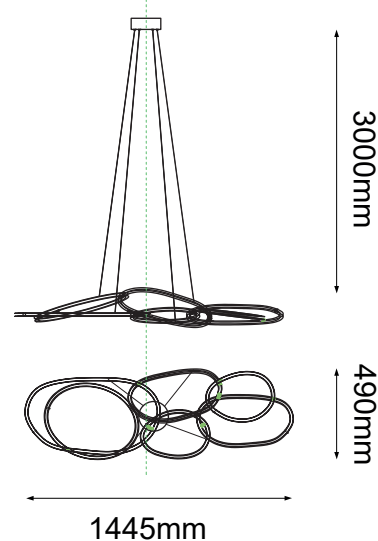

MODELO Q29083-CH - LED 150W

Descripción:

Modelo: Q29083-CH

Acabado: Cromo

Material: Acero Inoxidable + Acrílico

Watts: 150W

Temperatura de color: WW 3000K (Luz Cálida)

Flujo luminoso: 12000 lm

Voltaje: 90-130V

Focos incluidos: Sí

***Cable de 3m**

Opciones Disponibles:

Q29083-GD - Oro

Q29083-CH - CH