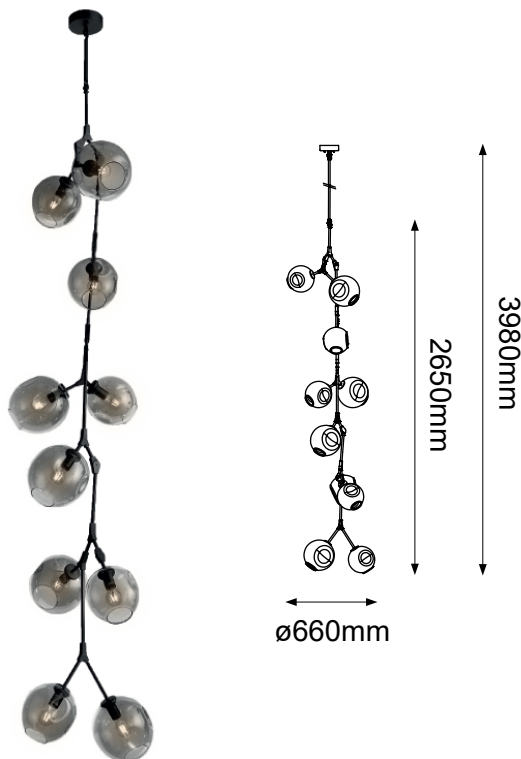

MODELO Q16060-BK - 10 LUCES

Descripción:

Modelo: Q16060-BK

Acabado: Negro y Cristal Humo

Material: Metal y Cristal

No. de focos: 10

Soquet: E26

Watts: 40W

Voltaje: 90-130V

Focos incluidos: No

*4 Tubos de extensión, 1 (15cm) + 3 (30cm).

*Cable de 3m.

Opciones Disponibles:

Q16060-GD - Oro y Cristal Ámbar

Q16060-BK - Negro y Cristal Humo