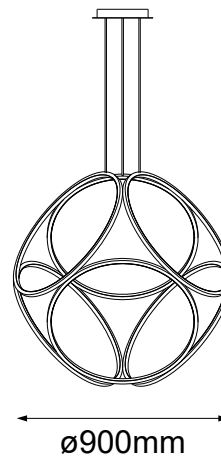

MODELO Q39104-RG - LED 100W

Descripción:

Modelo: Q39104-RG

Acabado: Oro Rosa

Material: Aluminio + PC

No. de focos: 6 tiras de LED

Watts: 100W

Temperatura de Color: WW 3000K (Luz Cálida)

Flujo Luminoso: 8000lm

Voltaje: 90-130V

Focos incluidos: Sí

***Cable de 3m**

Opciones Disponibles:

Q39104-RG - Oro Rosa