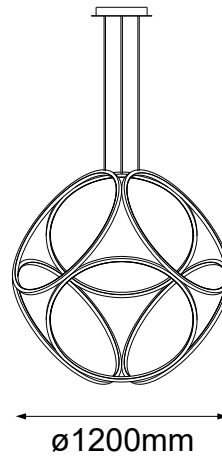

MODELO Q39105-RG - LED 150W

### Descripción:

**Modelo:** Q39105-RG

**Acabado:** Oro Rosa

**Material:** Aluminio + PC

**No. de focos:** 6 tiras de LED

**Watts:** 150W

**Temperatura de Color:** WW 3000K (Luz Cálida)

**Flujo Luminoso:** 12000lm

**Voltaje:** 90-130V

**Focos incluidos:** Sí

**\*Cable de 3m**