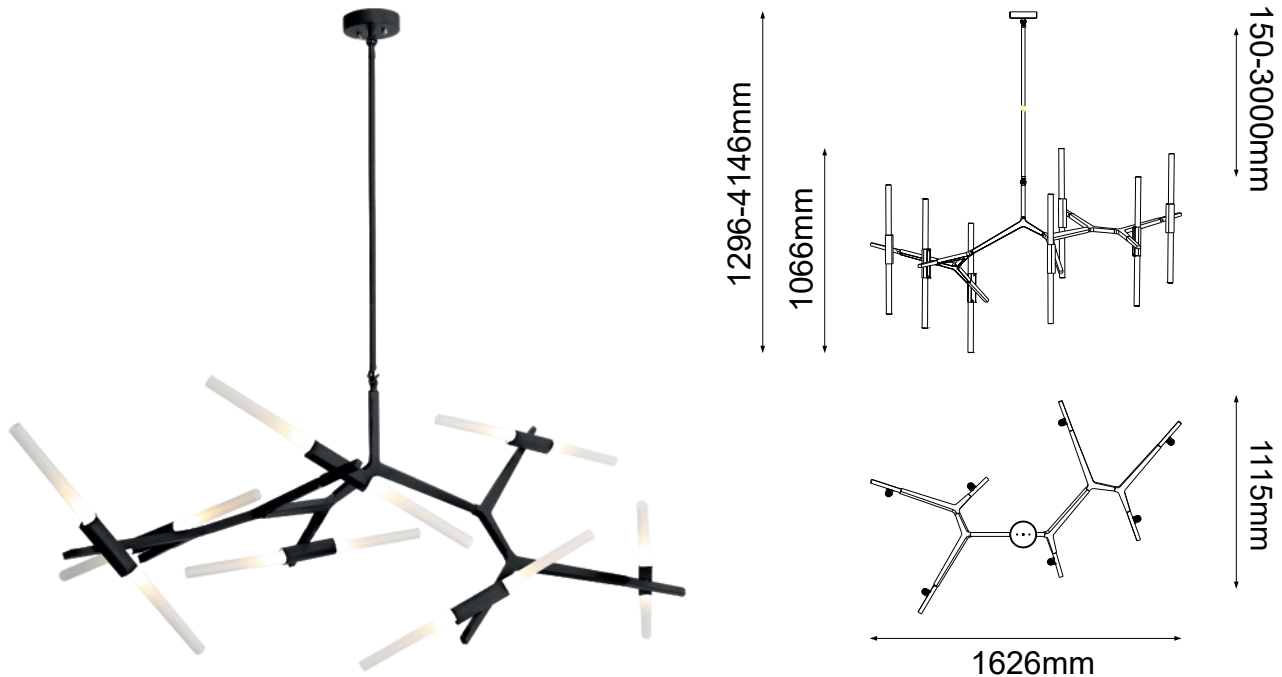

MODELO Q39747-BK - 14 LUCES 56W

### Descripción:

**Modelo:** Q39747-BK

**Acabado:** Negro

**Material:** Metal y Cristal

**No. de focos:** 14

**Soquet:** G9 LED

**Watts:** 14\*4W

**Temperatura de color:** WW 3000K (Luz Cálida)

**Flujo luminoso:** 4480 lm

**Voltaje:** 90-130V

**Focos incluidos:** Sí

**Altura ajustable:** 10 Tubos de extensión, 2 (15cm) + 3 (25cm) + 3 (35cm) + 2 (45cm).

\*Cable de 3m

### Opciones Disponibles:

Q39747-GD - Oro

Q39747-BK - Negro