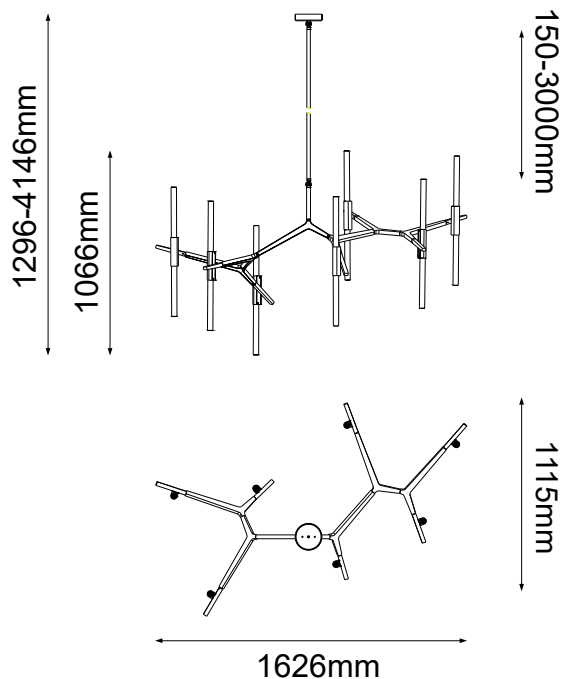

MODELO Q39747-GD - 14 LUCES

### Descripción:

Modelo: **Q39747-GD**

Acabado: Oro

Material: Metal + Cristal

No. de focos: 14

Soquet: G9 LED

Watts: 14\*4W

Voltaje: 90-130V

Focos incluidos: Sí

\*Cable de 3m

### Opciones Disponibles:

**Q39747-GD - Oro**