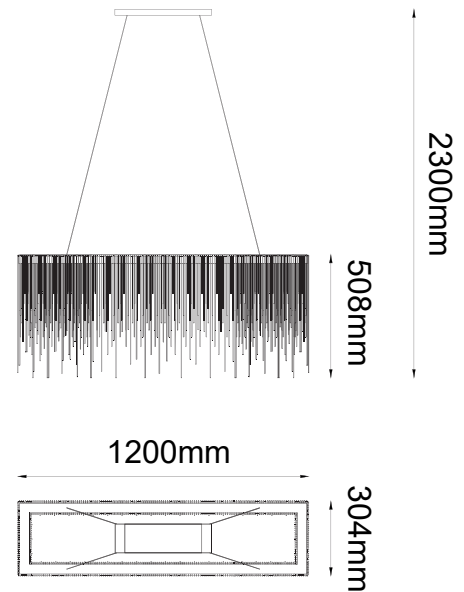

MODELO Q17167-GD - 8 LUCES

### Descripción:

**Modelo:** Q17167-GD

**Acabado:** Oro

**Material:** Cadena planchada

**No. de focos:** 8

**Soquet:** G9

**Watts:** 8\*40W

**Voltaje:** 90-130V

**Peso:** 17.6kg

**Focos incluidos:** No