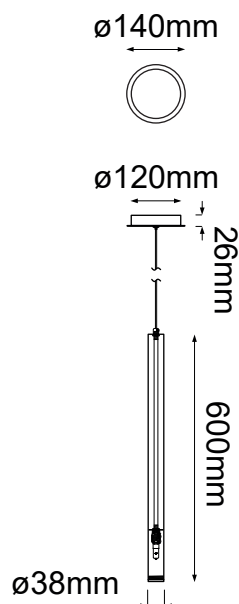

MODELO Q30151-BC - 1 LUZ

Descripción:

Modelo: Q30151-BC

Acabado: Negro Cromo

Material: Aluminio

No. de focos: 1*GU10

Watts: 4.5W

Voltaje: 90-130V

Focos incluidos: No

Altura total: 4m

Sólo usar focos de LED

Opciones Disponibles:

Q30151-GD - Oro

Q30151-CH - Cromo

Q30151-BC - Negro Cromo