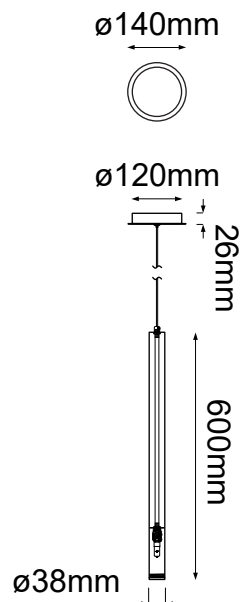

MODELO Q30151-GD - 1 LUZ

Descripción:

Modelo: Q30151-GD

Acabado: Oro

Material: Aluminio

No. de focos: 1*GU10

Watts: 4.5W

Voltaje: 90-130V

Focos incluidos: No

Altura total: 4m

Sólo usar focos de LED

Opciones Disponibles:

Q30151-GD - Oro

Q30151-CH - Cromo

Q30151-BC - Negro Cromo