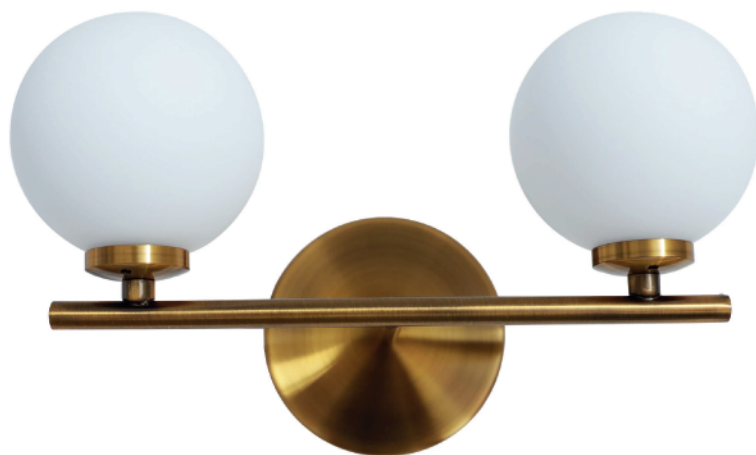

MODELO Q31262-GDA - 2 LUCES

Descripción:

Modelo: Q31262-GDA

Acabado: Oro Antiguo y Cristal Opalino

Material: Metal y Cristal

No. de focos: 2

Soquet: G9

Watts: 2*4.5W

Voltaje: 90-130V

Focos incluidos: No

Peso: 1.2kg

Opciones Disponibles:

Q31262-GDA - Oro Antiguo y Cristal Opalino