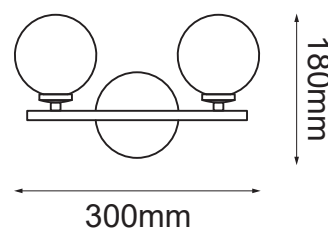

MODELO Q31262-GDA - 2 LUCES

Descripción:

Modelo: Q31262-GDA

Acabado: Oro Antiguo y Cristal Opalino

Material: Metal y Cristal

No. de focos: 2

Soquet: G9

Watts: 2*4.5W

Voltaje: 90-130V

Focos incluidos: No

Peso: 1.2kg

Opciones Disponibles:

Q31262-GDA - Oro Antiguo y Cristal Opalino