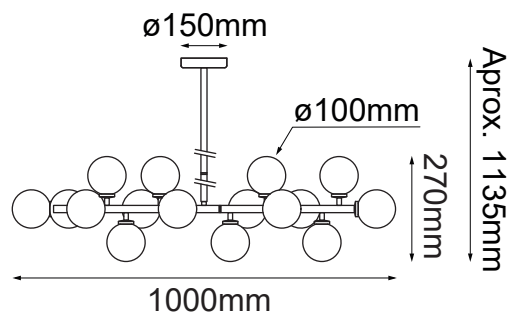

MODELO Q31268-GDA/WH - 16 LUCES

Descripción:

Modelo: Q31268-GDA/WH

Acabado: Oro Antiguo y Cristal Opalino

Material: Metal y Cristal

No. de focos: 16

Soquet: G9

Watts: 16*4.5W

Voltaje: 90-130V

Focos incluidos: No

Altura ajustable: 3 Tubos de extensión, 1 (15cm) + 2 (35cm)

Cable de 3m

Peso: 5.3kg

Opciones Disponibles:

Q31268-GDA/WH - Oro Antiguo y Cristal Opalino