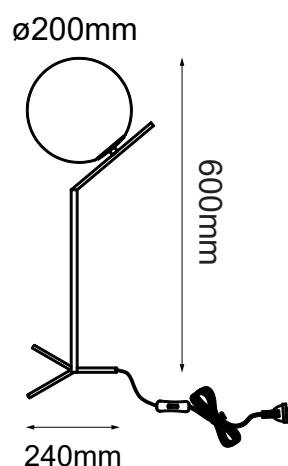

MODELO Q31621-BK - 1 LUZ

### Descripción:

**Modelo:** Q31621-BK

**Acabados:** Negro y Cristal Opalino

**Material:** Metal y Cristal

**No. de focos:** 1

**Tipo de base:** E26

**Tipo de foco:** G45

**Watts:** 60W

**Voltaje:** 90-130V

**Foco incluido:** No

**Peso:** 2.4kg