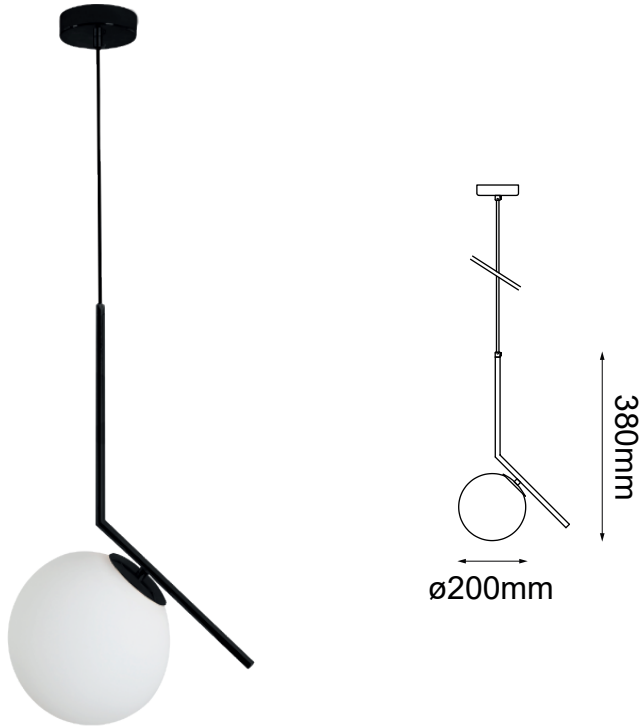

MODELO Q31626-BK - 1 LUZ

Descripción:

Modelo: Q31626-BK

Acabados: Negro y Cristal Opalino

Material: Metal y Cristal

No. de focos: 1

Tipo de base: E26

Tipo de foco: G45

Watts: 60W

Voltaje: 90-130V

Foco incluido: No

Cable de 3m

Peso: 1kg

Acabados Disponibles:

Q31626-GD - Oro y Cristal Opalino

Q31626-BK - Negro y Cristal Opalino