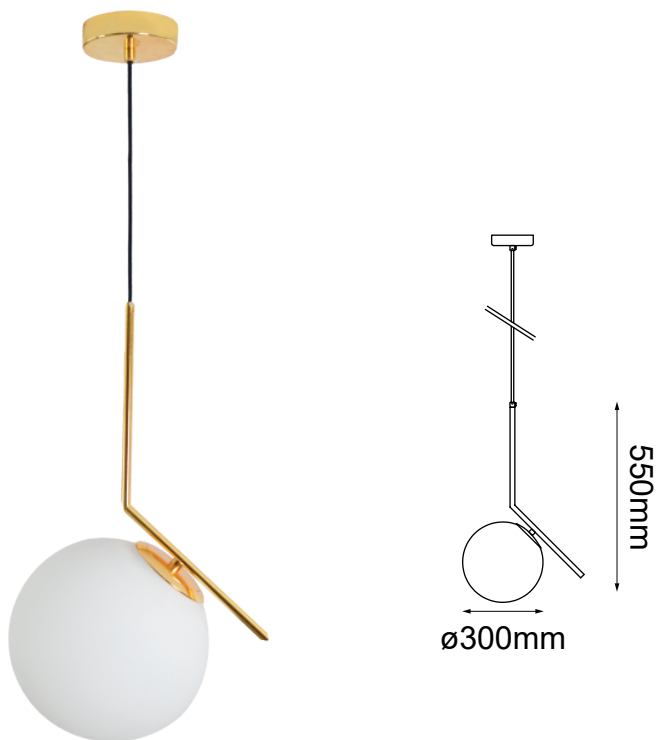

MODELO Q31628-GD - 1 LUZ

Descripción:

Modelo: Q31628-GD

Acabados: Oro y Cristal Opalino

Material: Metal y Cristal

No. de focos: 1

Tipo de base: E26

Tipo de foco: G45

Watts: 60W

Voltaje: 90-130V

Foco incluido: No

Cable de 3m

Peso: 1.8kg

Acabados Disponibles:

Q31628-GD - Oro y Cristal Opalino

Q31628-BK - Negro y Cristal Opalino