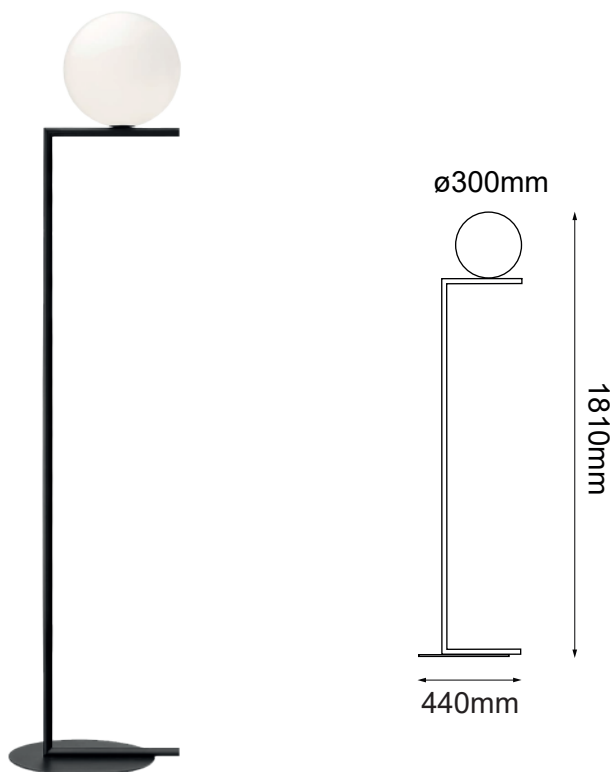

MODELO Q31630-BK - 1 LUZ

Descripción:

Modelo: Q31630-BK

Acabados: Negro y Cristal Opalino

Material: Metal y Cristal

No. de focos: 1

Tipo de base: E26

Tipo de foco: G45

Watts: 60W

Voltaje: 90-130V

Foco incluido: No

Peso: 7.8kg

Opciones Disponibles:

Q31630-GD - Oro y Cristal Opalino

Q31630-BK - Negro y Cristal Opalino