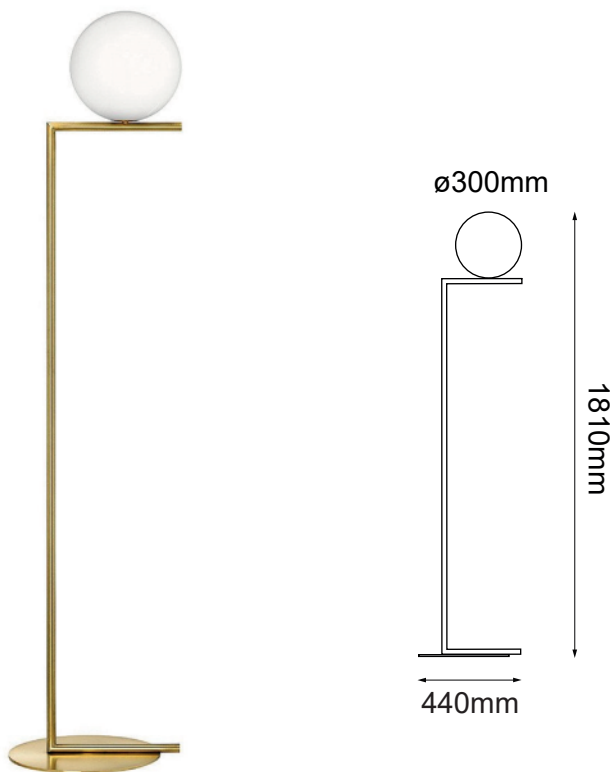

MODELO Q31630-GD - 1 LUZ

### Descripción:

**Modelo:** Q31630-GD/WH  
**Acabados:** Oro y Cristal Opalino  
**Material:** Metal y Cristal  
**No. de focos:** 1  
**Tipo de base:** E26  
**Tipo de foco:** G45  
**Watts:** 60W  
**Voltaje:** 90-130V  
**Foco incluido:** No  
**Peso:** 7.8kg

### Opciones Disponibles:

**Q31630-GD - Oro y Cristal Opalino**  
**Q31630-BK - Negro y Cristal Opalino**