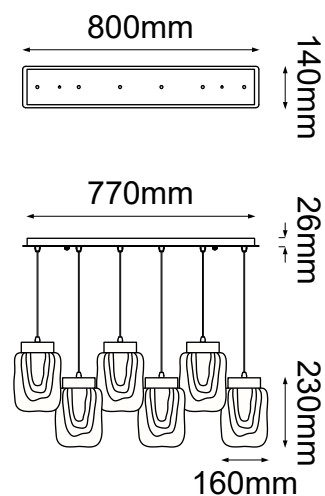

MODELO Q36026-BG - LED 24W

Descripción:

Modelo: Q36026-BG

Acabado: Oro Cepillado y Cristal Ámbar

Material: Aluminio y Cristal

No. de focos: 6 LED

Watts: 6*4W

Temperatura de Color: 3000K (Luz Cálida)

Flujo Luminoso: 1920lm

Voltaje: 90-130V

Focos incluidos: Sí

Altura total: 4m

Opciones Disponibles:

Q36026-BG - Oro Cepillado y Cristal Ámbar