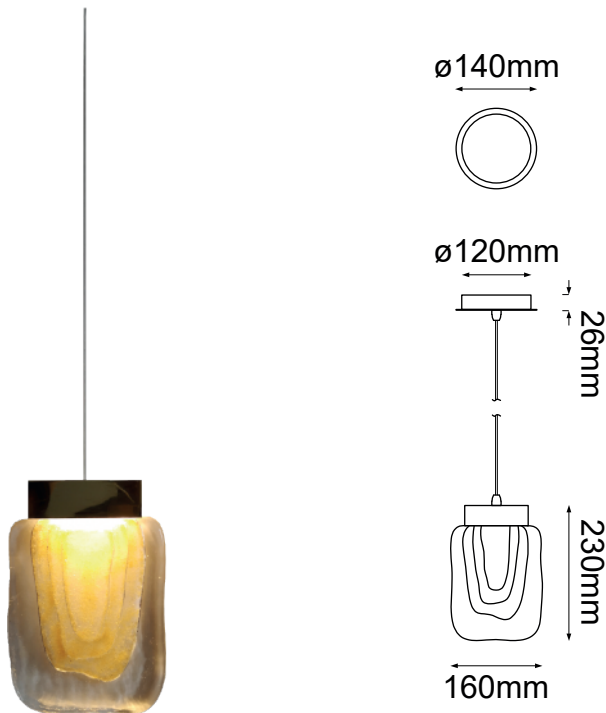

MODELO Q36201-BG - LED 4W

Descripción:

Modelo: Q36201-BG

Acabado: Oro Cepillado y Cristal Ámbar

Material: Aluminio y Cristal

No. de focos: 1 LED

Watts: 4W

Temperatura de Color: WW 3000K (Luz Cálida)

Flujo Luminoso: 320lm

Voltaje: 90-130V

Foco incluido: Sí

Altura total: 4m

Opciones Disponibles:

Q36201-BG - Oro Cepillado y Cristal Ámbar