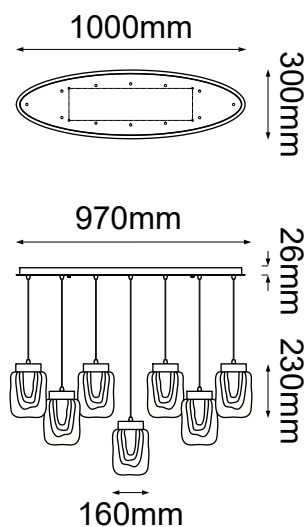

MODELO Q36212-BG - LED 48W

Descripción:

Modelo: Q36212-BG

Acabado: Oro Cepillado y Cristal Ámbar

Material: Aluminio y Cristal

No. de focos: 12 LED

Watts: 12*4W

Temperatura de Color: 3000K (Luz Cálida)

Flujo Luminoso: 3840lm

Voltaje: 90-130V

Focos incluidos: Sí

Altura total: 4m

Opciones Disponibles:

Q36212-BG - Oro Cepillado y Cristal Ámbar