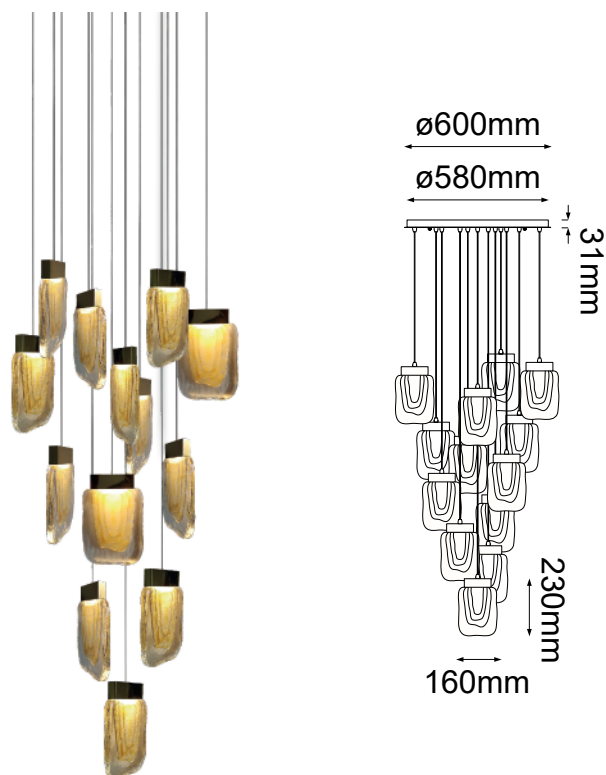

MODELO Q36213-BG - LED 52W

## Descripción:

**Modelo:** Q36213-BG

**Acabado:** Oro Cepillado y Cristal Ámbar

**Material:** Aluminio y Cristal

**No. de focos:** 13 LED

**Watts:** 13\*4W

**Temperatura de Color:** 3000K (Luz Cálida)

**Flujo Luminoso:** 4160lm

**Voltaje:** 90-130V

**Focos incluidos:** Sí

**Altura total:** 4m

## Opciones Disponibles:

Q36213-BG - Oro Cepillado y Cristal Ámbar