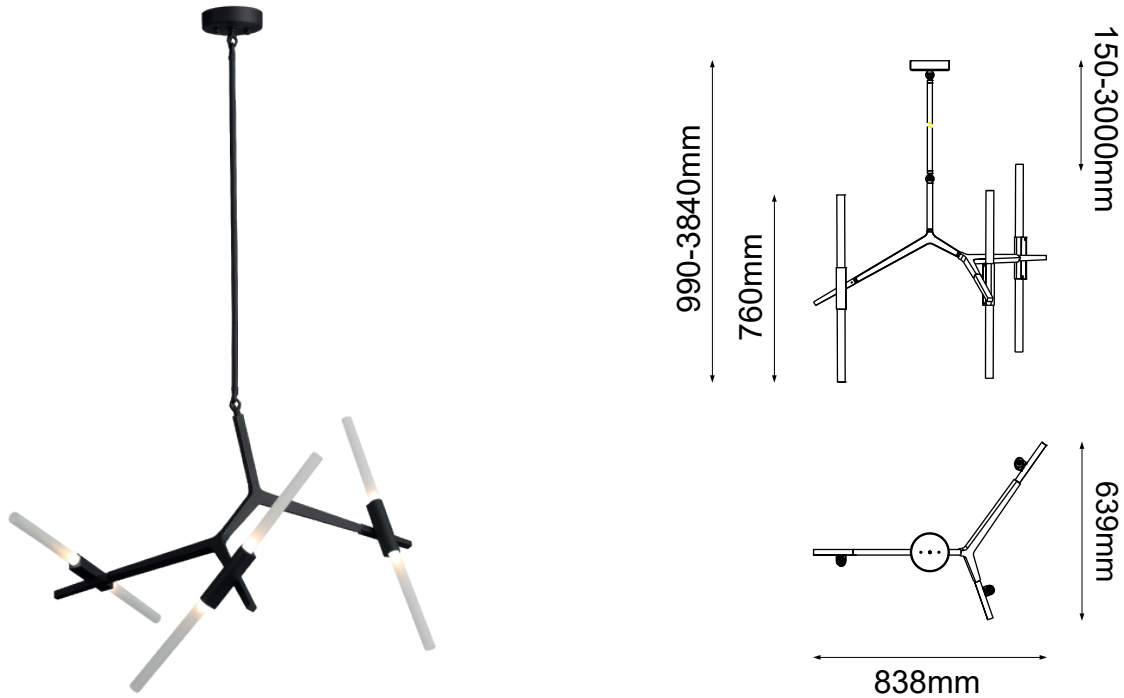

MODELO Q39745-BK - 6 LUCES 24W

Descripción:

Modelo: Q39745-BK

Acabado: Negro

Material: Metal y Cristal

No. de focos: 6

Soquet: G9 LED

Watts: 6*4W

Temperatura de color: WW 3000K (Luz Cálida)

Flujo luminoso: 1920 lm

Voltaje: 90-130V

Focos incluidos: Sí

Altura ajustable: 10 Tubos de extensión, 2 (15cm) + 3 (25cm) + 3 (35cm) + 2 (45cm).

Opciones Disponibles:

Q39745-GD - Oro

Q39745-BK - Negro